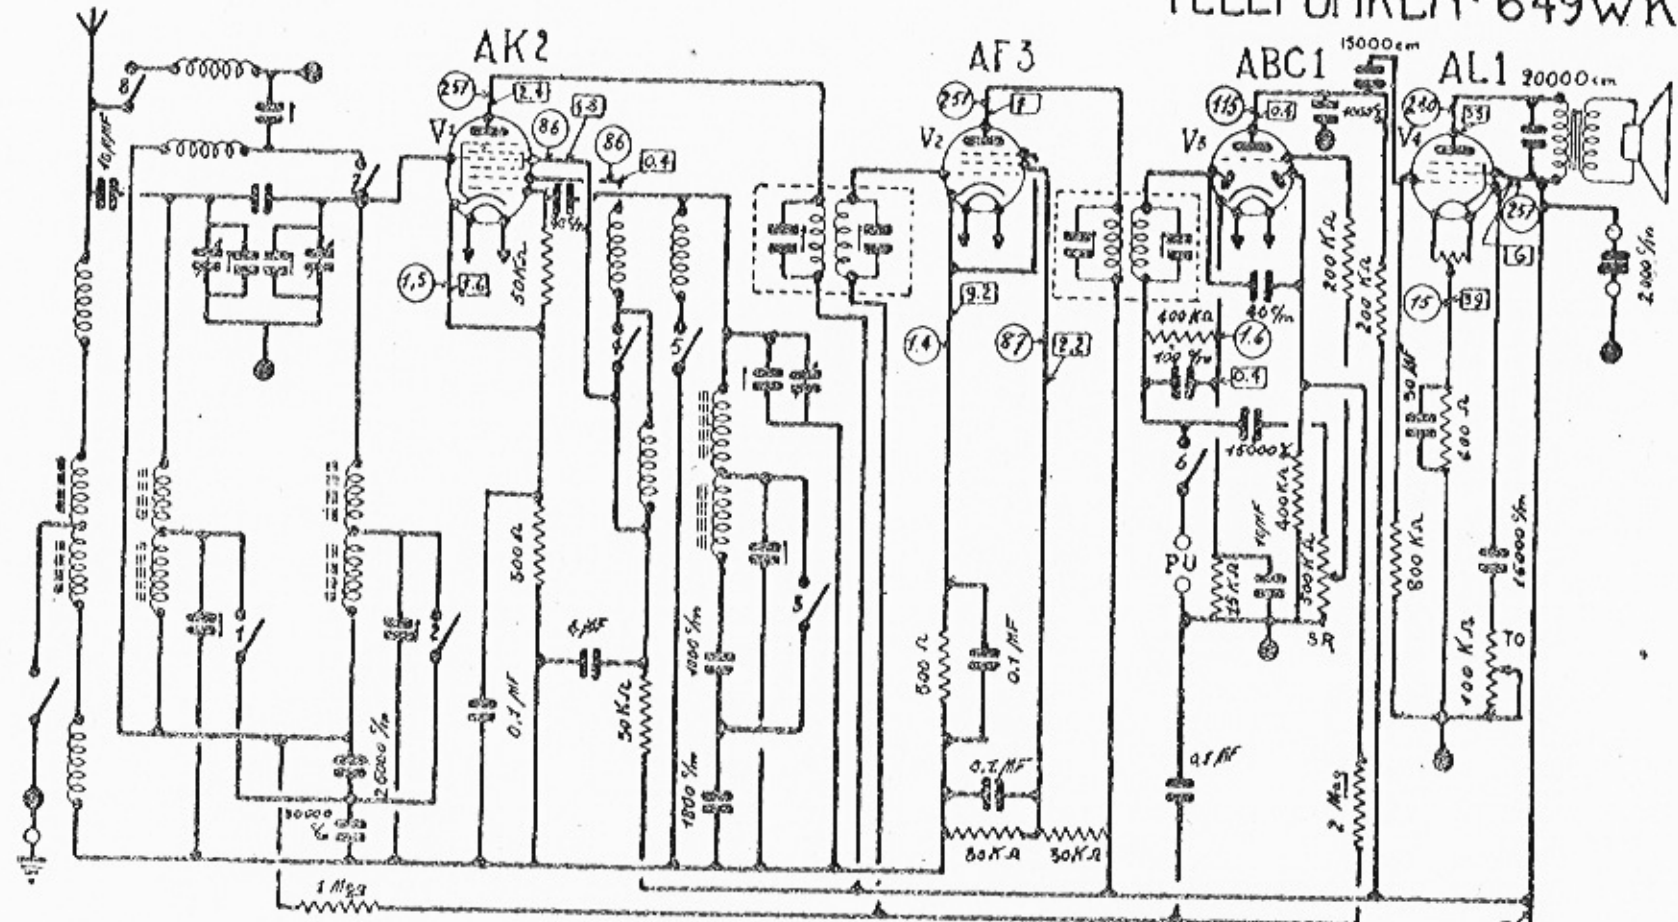

# TELEFUNKEN 649WK.

Instr 500 a p volt

|      |   |   |   |   |   |   |   |
|------|---|---|---|---|---|---|---|
|      | 1 | 3 | 4 | 5 | 6 | 7 | 8 |
| KG   |   |   | X | X |   | X | X |
| OG   | X | X | X |   |   |   |   |
| LG   |   |   |   |   |   |   |   |
| P.U. |   |   |   | X |   |   |   |